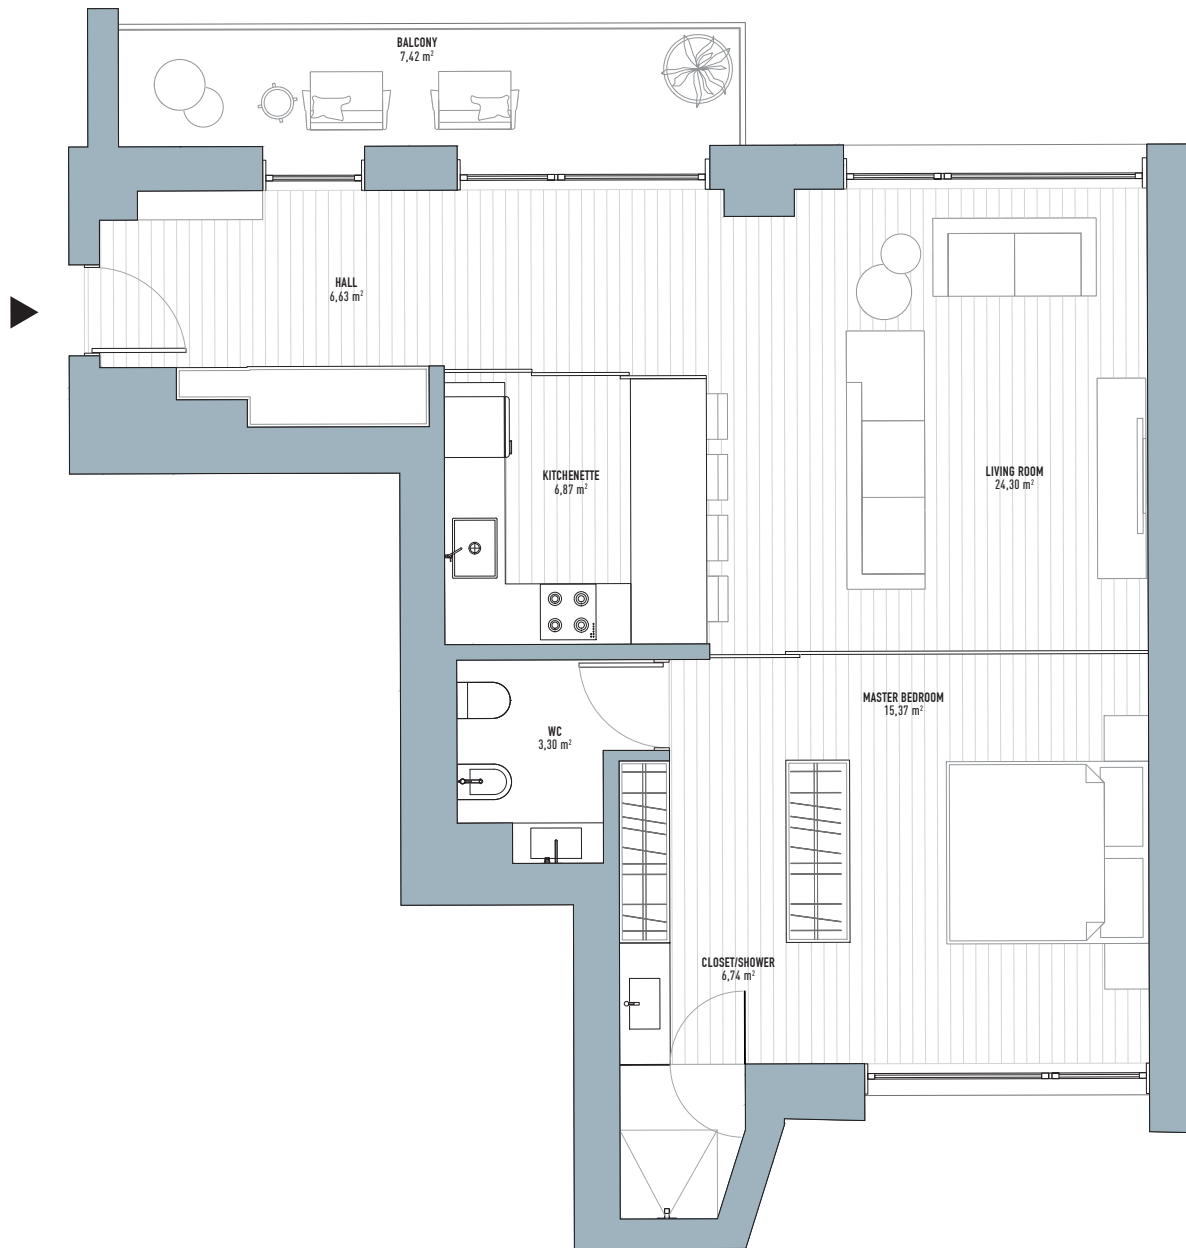

TOWER
A MOREIRAS
FLATS

2-6th FLOOR	T1 1 Bedroom	Total Area 88,35 m ²
-------------------------------	---------------------	---

AV. CONSELHEIRO FERNANDO DE SOUSA

Edifício Tivoli Forum, Avenida da Liberdade, 180A - 7º, 1250-146 Lisbon - Portugal | Phone: (+351) 215 814 094 | www.a-tower.pt