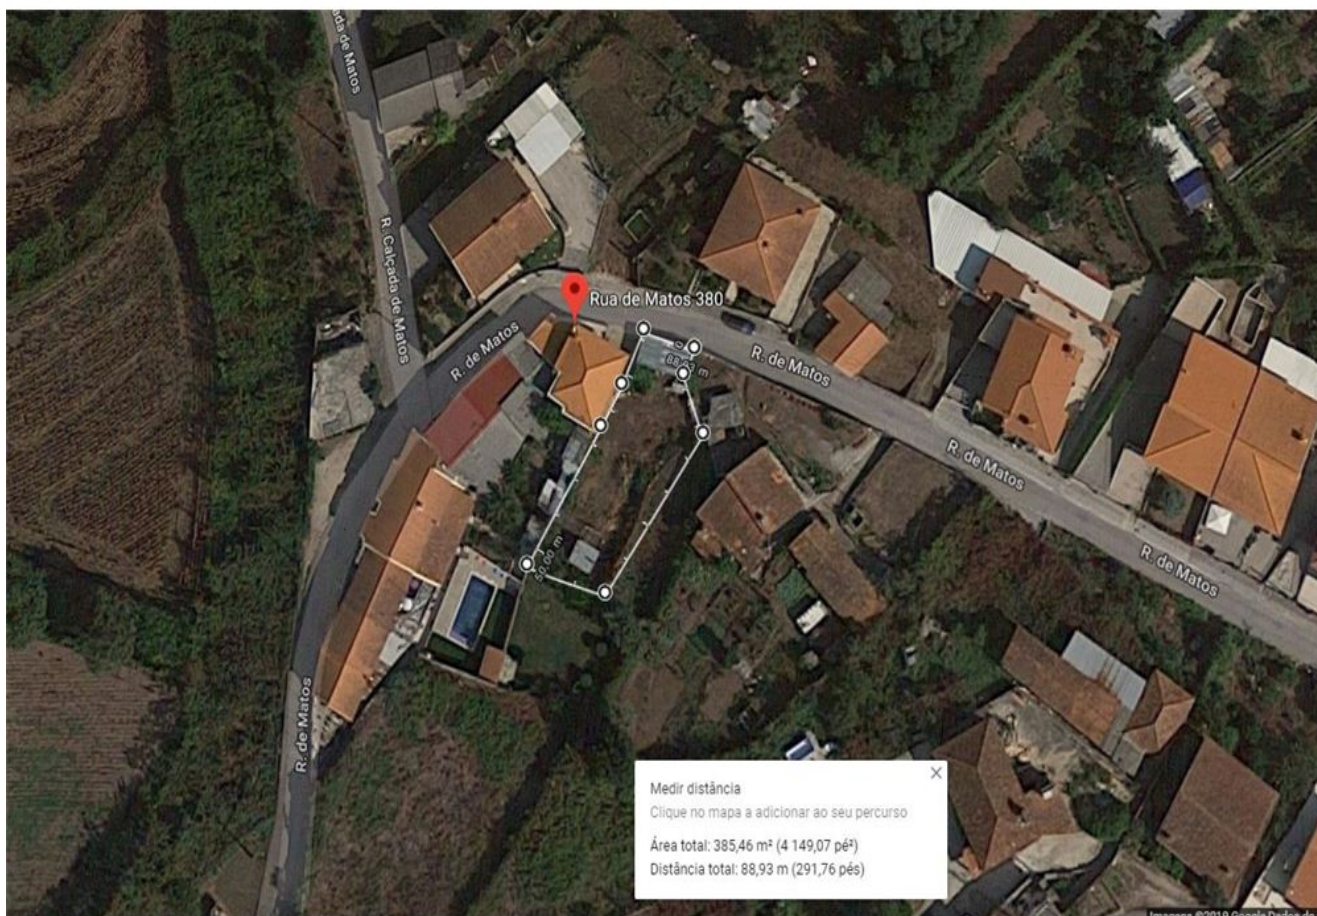

TERRENO DE CONSTRUÇÃO

Serzedo e Calvos, Guimaraes

45.000 €

MLS ID: 123061050-368

Total SqM:

316

Built Area (m²):

316

Land - For Sale - Serzedo e Calvos

Terreno para construção.
Já tem garagem!

Venha conhecer!!
Marque já a sua visita!!
MJ

Energy Efficiency

Gallery

Maria José Oliveira - Chefe de Equipa Maria José Oliveira
RE/MAX - Go